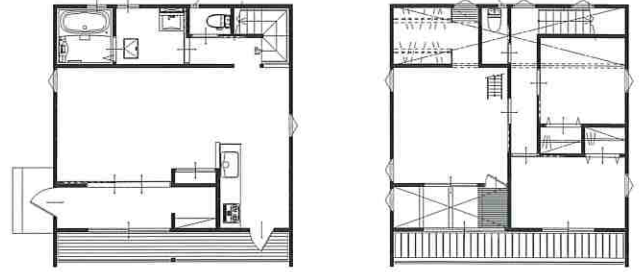

「雨楽な家」は(株)リックの登録商標です。

「リノベうらく」モデルハウス

建物面積 119.91㎡(36.27坪)

リビング

ダイニングキッチン

和室

「雨楽な家・爽」モデルハウス

1F

2F

建物面積 107.11㎡(32.40坪)

リビング

吹き抜けの土間

2階洋室