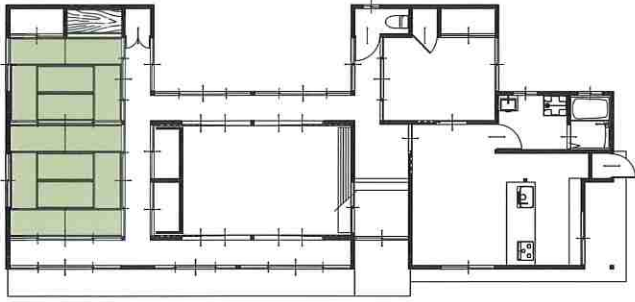

予約制で建物をご覧いただけます

見学をご希望の方はイトウ技建までお問い合わせください

所在地

「リノベうらく」モデルハウス 愛知県豊田市岩倉町平古20

「雨楽な家・爽」モデルハウス 愛知県豊田市岩倉町平古21-1

ITOGIKEN イトウ技建 雨楽 <http://www.itogiken-urac.com>

TEL.0561・62・2414

〒480-1301 長久手市北浦2518番地152

「雨楽な家」は(株)リックの登録商標です。

「リノベうらく」モデルハウス

建物面積 119.91㎡(36.27坪)

リビング

ダイニングキッチン

和室

「雨楽な家・爽」モデルハウス

1F

2F

建物面積 107.11㎡(32.40坪)

リビング

吹き抜けの土間

2階洋室